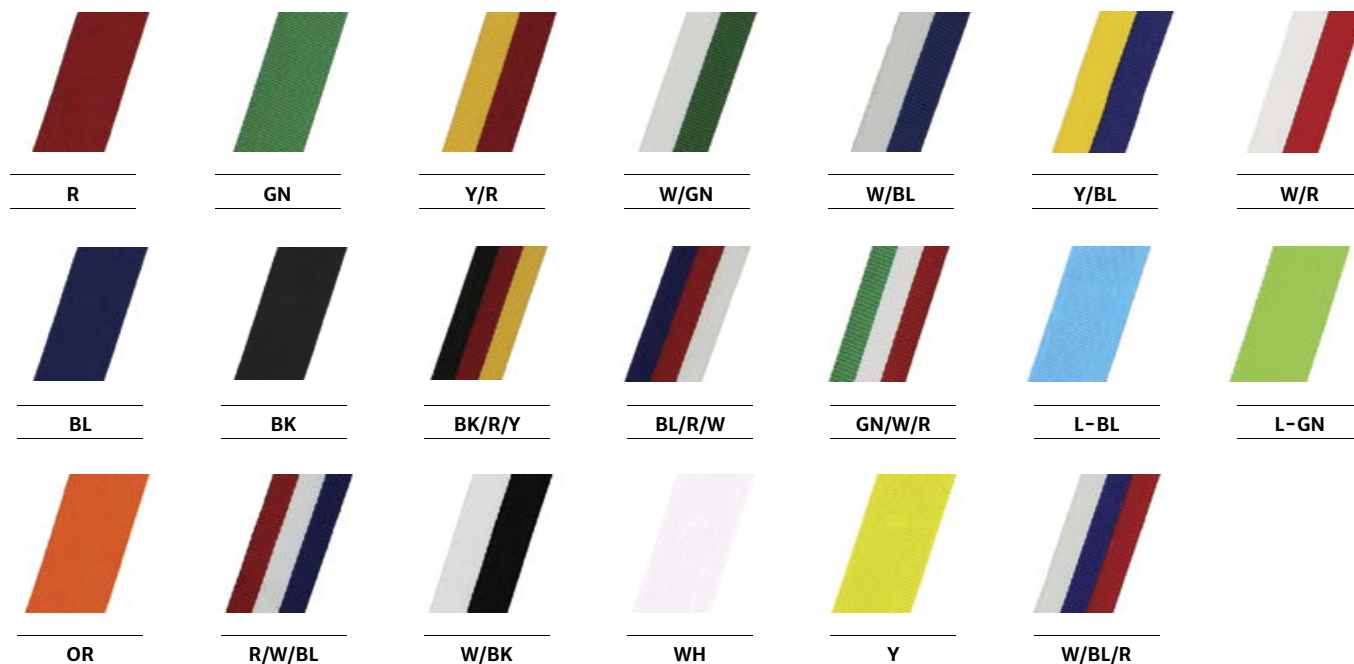

2,90 zł

Wstążki V3

(dla medali Q-Medals, Q-Medals Sport, LaserCut, Vision)

V3

szer. 2,0 cm

1,99 zł

Etui

(dla medali z zapięciem na karabińczyk)