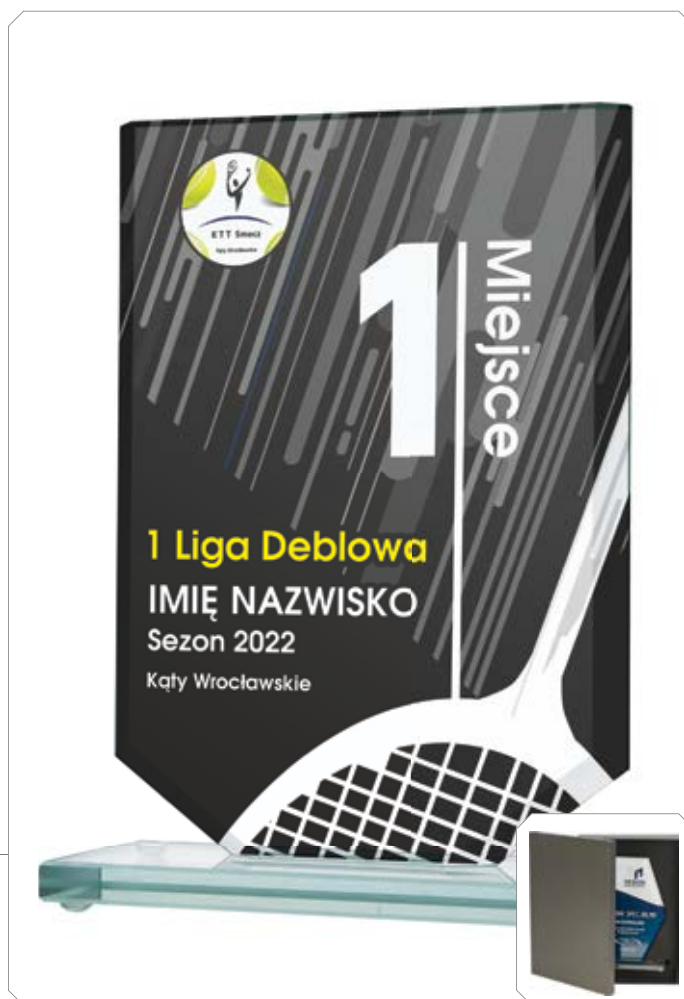

GS112

opcjonalnie etui

GS115

opcjonalnie etui

	wysokość (cm)	grubość (cm)	trofeum (zł)	trofeum +grawer (zł)	trofeum +grawer z farbą (zł)	trofeum +luxorjet (zł)	trofeum +graw. z f. +luxorjet (zł)	etui	
GS112-26	25	1	90,10	146,30	149,20	156,40	222,80	H282/BK	70,40
GS112-23	22	1	80,10	139,10	142,10	149,70	219,40	H282/BK	70,40
GS112-19	18	1	70,00	126,10	128,80	136,30	202,60	H281/BK	67,30
GS115-25	24	1	118,30	174,50	177,30	184,50	250,90	H282/BK	70,40
GS115-22	21,5	1	99,20	155,30	158,30	165,60	231,80	H281/BK	67,30
GS115-20	19	1	86,30	140,00	142,60	149,50	212,70	H281/BK	67,30