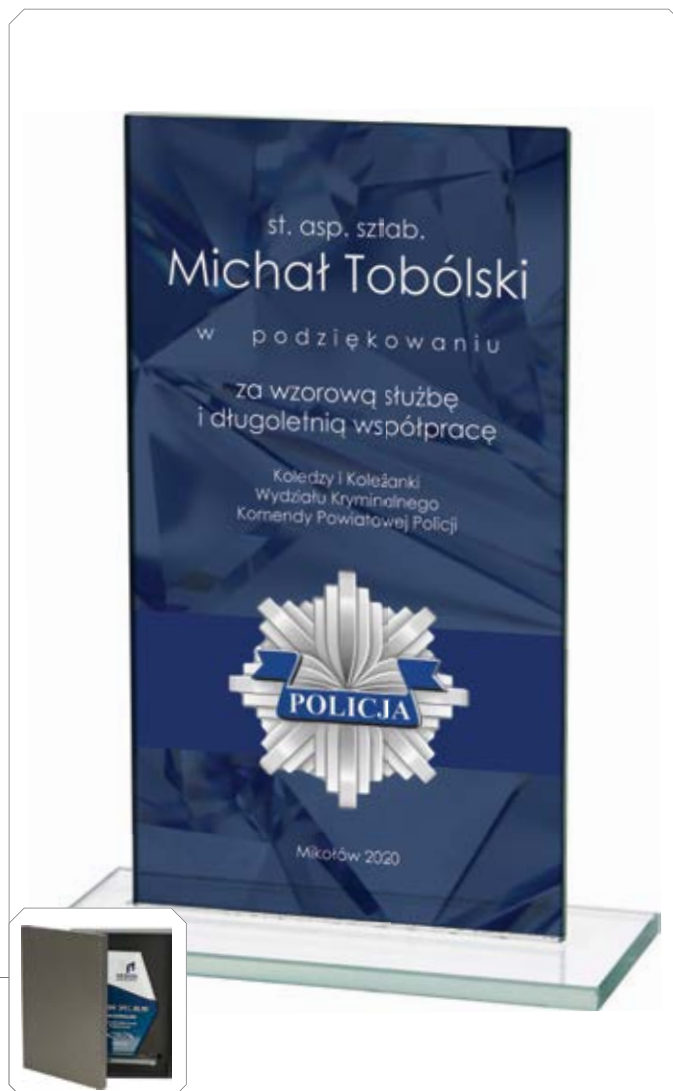

M64

opcjonalnie etui

M65

opcjonalnie etui

	wysokość (cm)	grubość (cm)	trofeum (zł)	trofeum +grawer (zł)	trofeum +grawer z farbą (zł)	trofeum +luxorjet (zł)	trofeum +graw. z f. +luxorjet (zł)	etui	
M64A	20	0,6	30,80	64,30	95,90	71,00	148,20	H281/BK	67,30
M64B	18,5	0,6	26,70	60,30	89,70	66,40	143,80	H281/BK	67,30
M64C	16,5	0,6	23,40	57,10	87,90	64,60	141,90	H281/BK	67,30
M65A	19	0,6	28,30	61,70	94,90	70,00	147,30	H281/BK	67,30
M65B	17	0,6	23,40	57,10	91,50	66,40	143,80	H281/BK	67,30
M65C	15	0,6	21,70	55,70	89,70	64,60	141,90	H281/BK	67,30
M65D	13	0,6	18,30	47,30	77,50	55,20	124,70	H281/BK	67,30