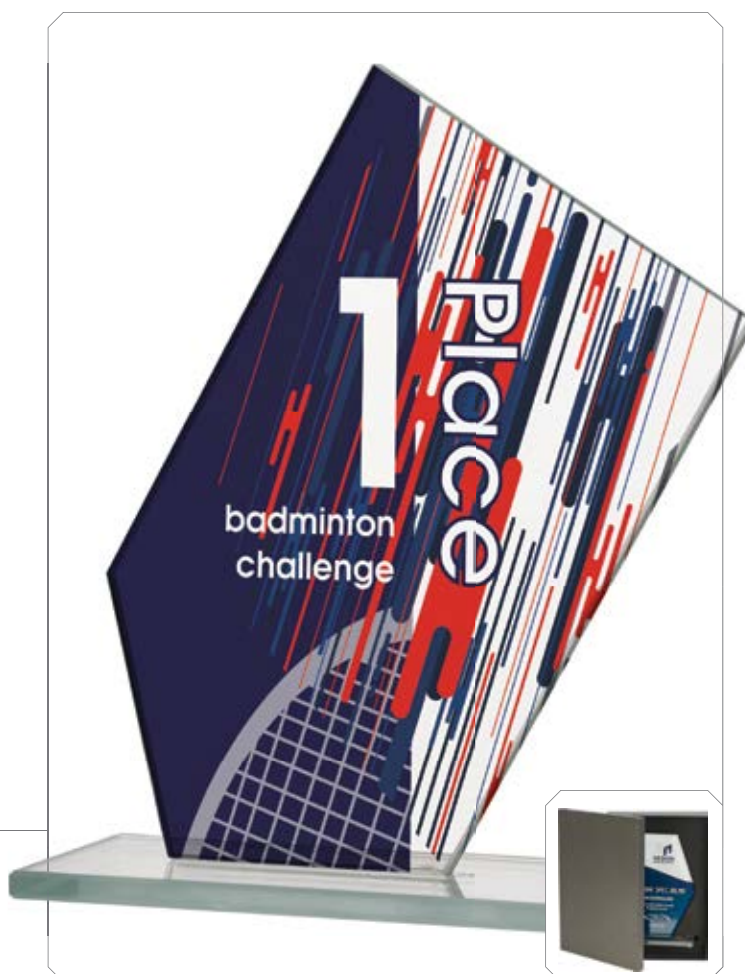

M73

opcjonalnie etui

M74

opcjonalnie etui

	wysokość (cm)	grubość (cm)	trofeum (zł)	trofeum +grawer (zł)	trofeum +grawer z farbą (zł)	trofeum +luxorjet (zł)	trofeum +graw. z f. +luxorjet (zł)	etui	
M73A	25	0,6	61,50	94,70	124,60	104,50	156,70	H282/BK	70,40
M73B	21	0,6	50,80	83,10	112,90	93,00	145,70	H281/BK	67,30
M73C	17	0,6	43,70	76,70	108,00	87,20	144,90	H281/BK	67,30
M74A	20,5	0,6	32,70	64,40	92,00	72,90	137,10	H281/BK	67,30
M74B	18,5	0,6	27,00	59,00	83,50	69,10	131,80	H281/BK	67,30
M74C	16,5	0,6	24,20	56,20	78,20	63,90	129,10	H281/BK	67,30