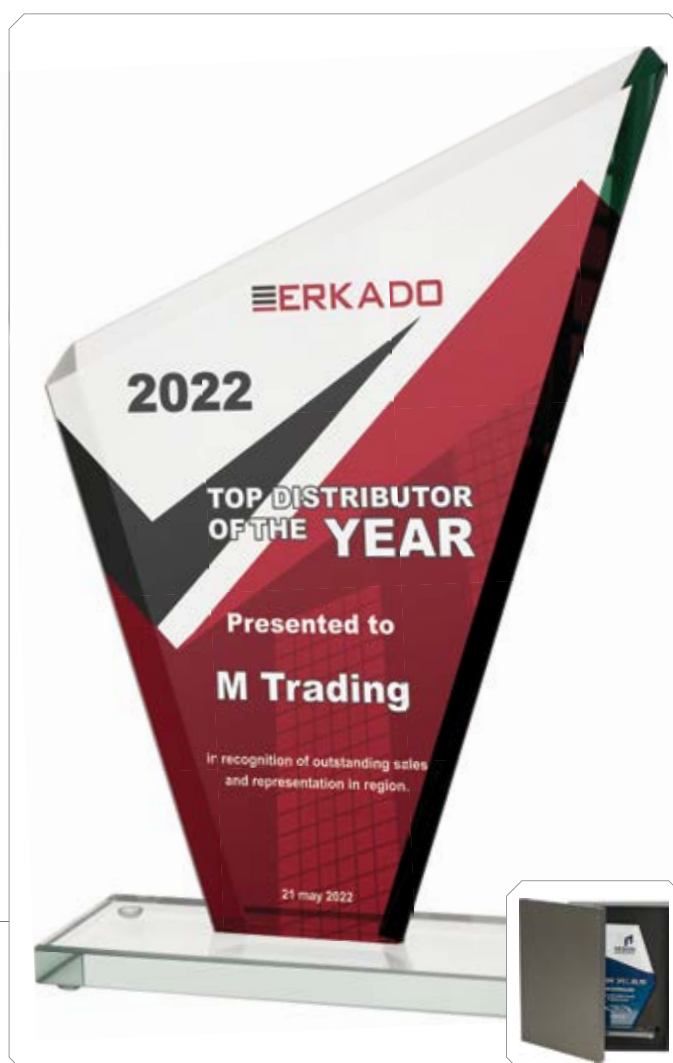

GS113

opcjonalnie etui

GS201-27

opcjonalnie etui

	wysokość (cm)	grubość (cm)	trofeum (zł)	trofeum +grawer (zł)	trofeum +grawer z farbą (zł)	trofeum +luxorjet (zł)	trofeum +graw. z f. +luxorjet (zł)	etui

GS113-27	26,5	1	133,60	189,80	192,80	200,00	266,30	H283/BK	96,00
GS113-25	24	1	102,50	158,70	161,50	168,70	235,10	H282/BK	70,40
GS113-22	21,5	1	82,00	138,30	141,20	148,30	214,70	H281/BK	67,30
GS201-27	27,5	1,2	142,50	192,20	213,50	215,70	279,30	H283/BK	96,00