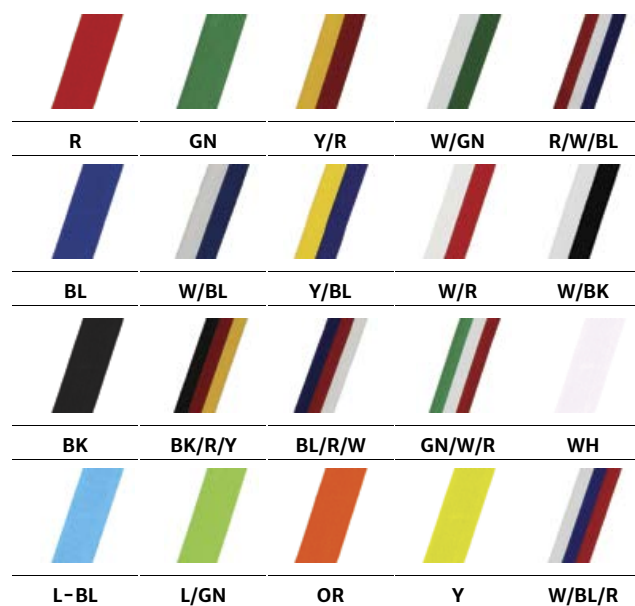

Potrzebujesz innego koloru? skontaktuj się z nami

Dostępne kolory: